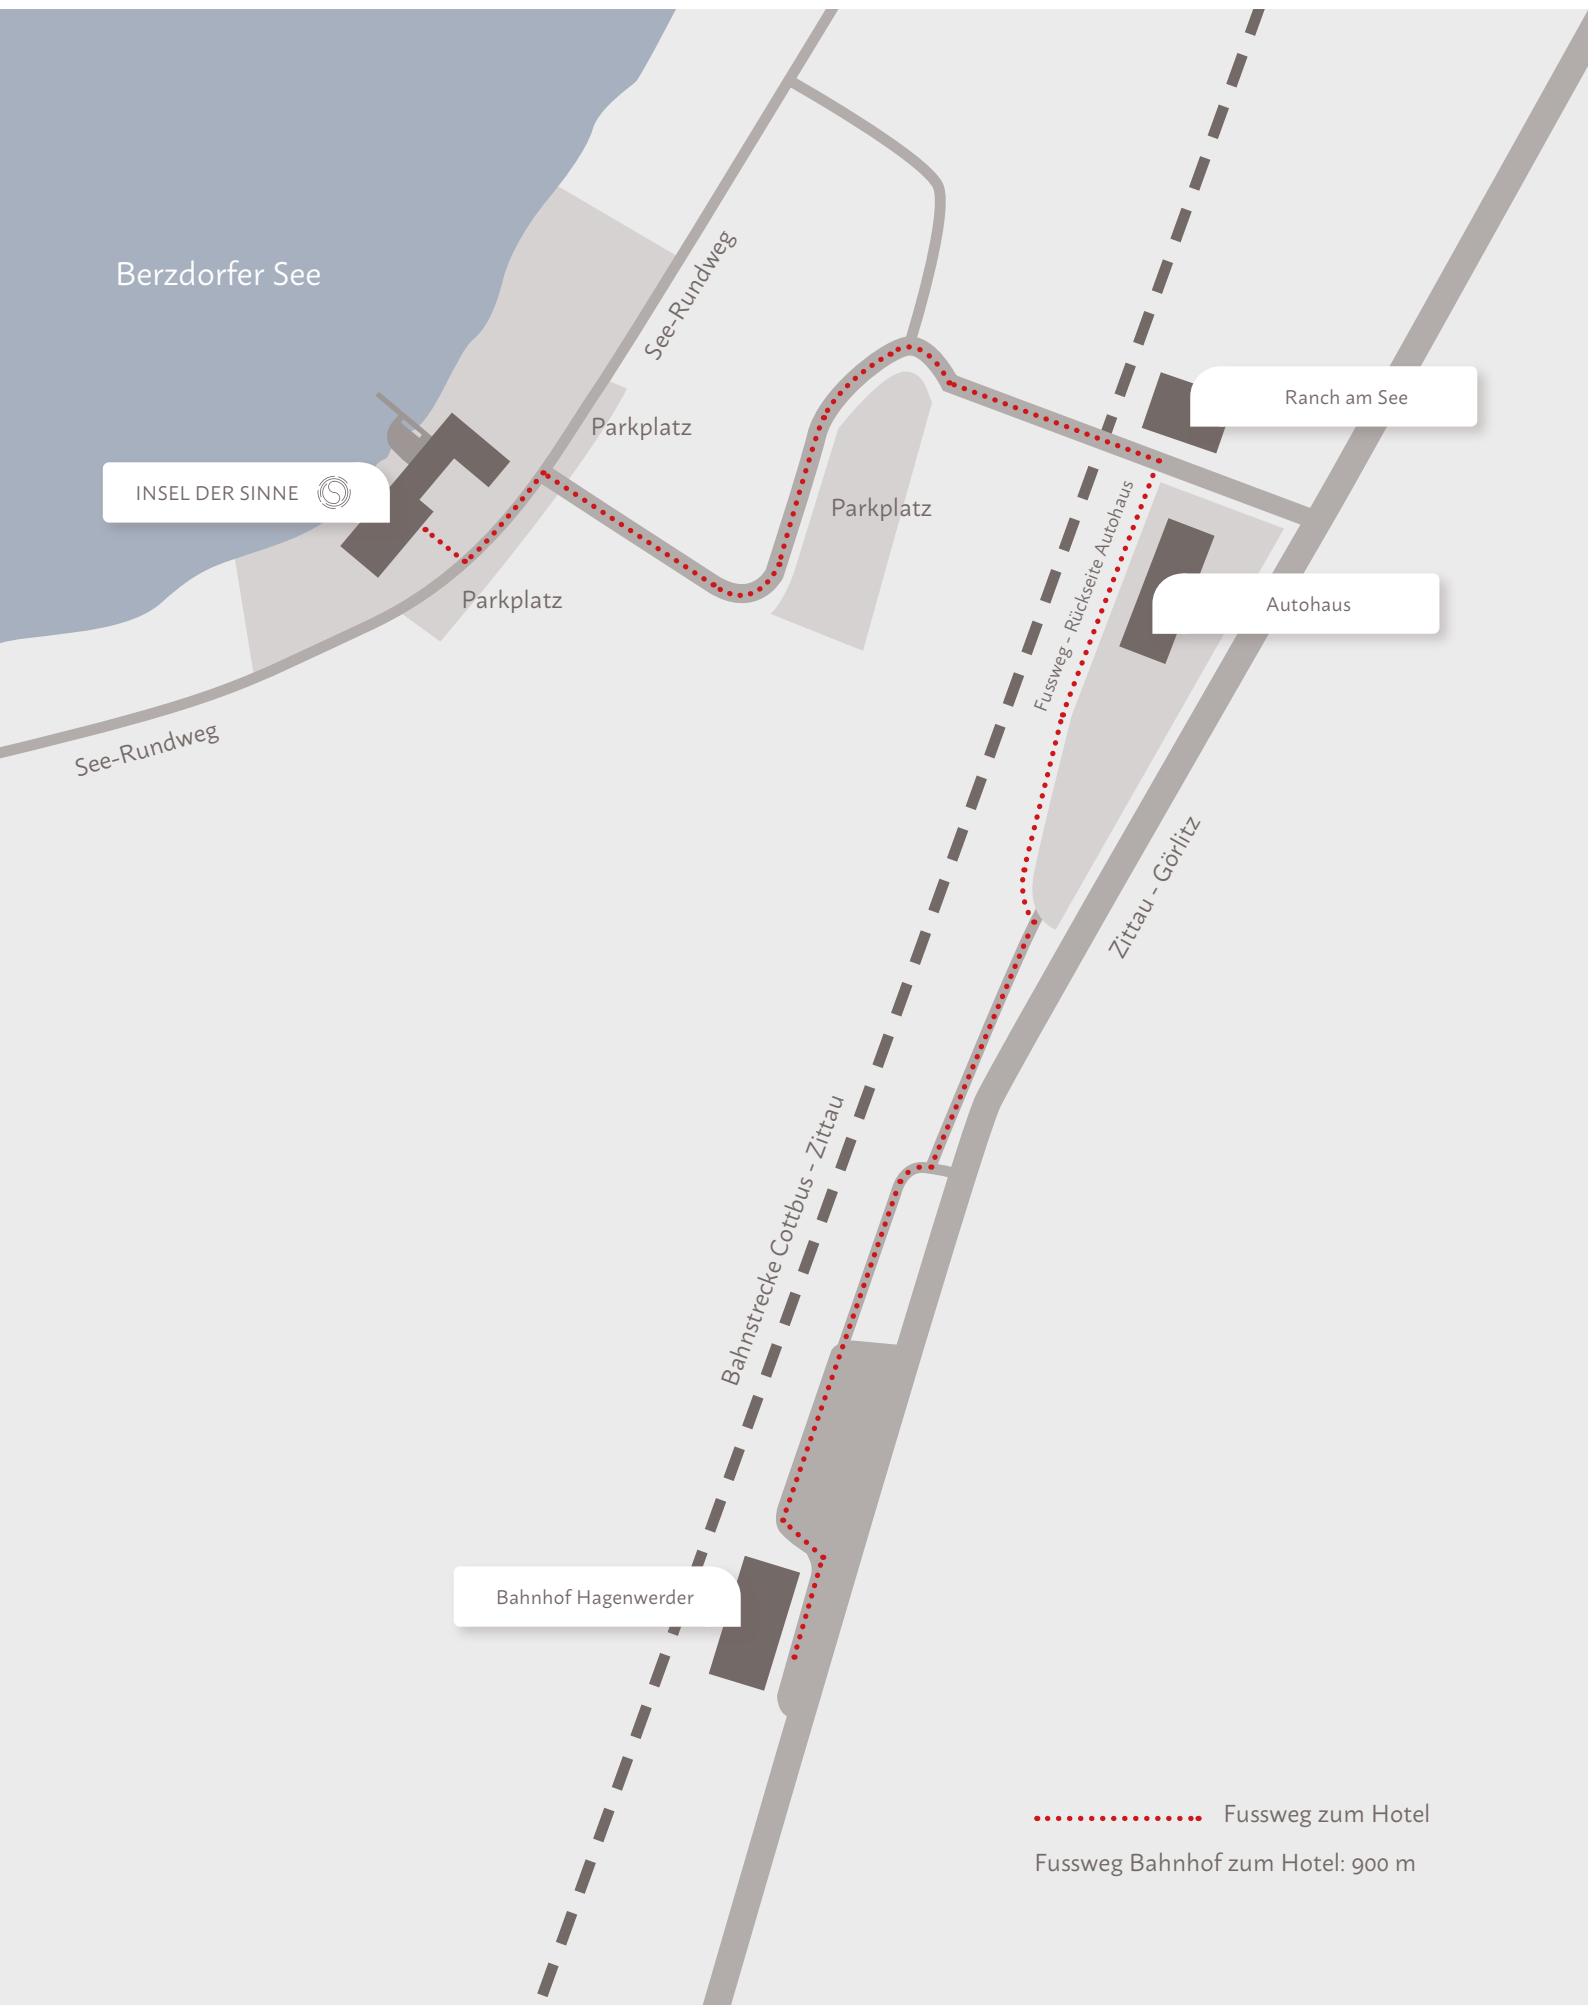

WEGBESCHREIBUNG

INSEL DER SINNE, Am See 33, 02827 Görlitz

INSEL DER SINNE
HOTEL · RESTAURANT · SPA

INSEL DER SINNE

Ranch am See

Autohaus

Bahnhof Hagenwerder

..... Fussweg zum Hotel
Fussweg Bahnhof zum Hotel: 900 m