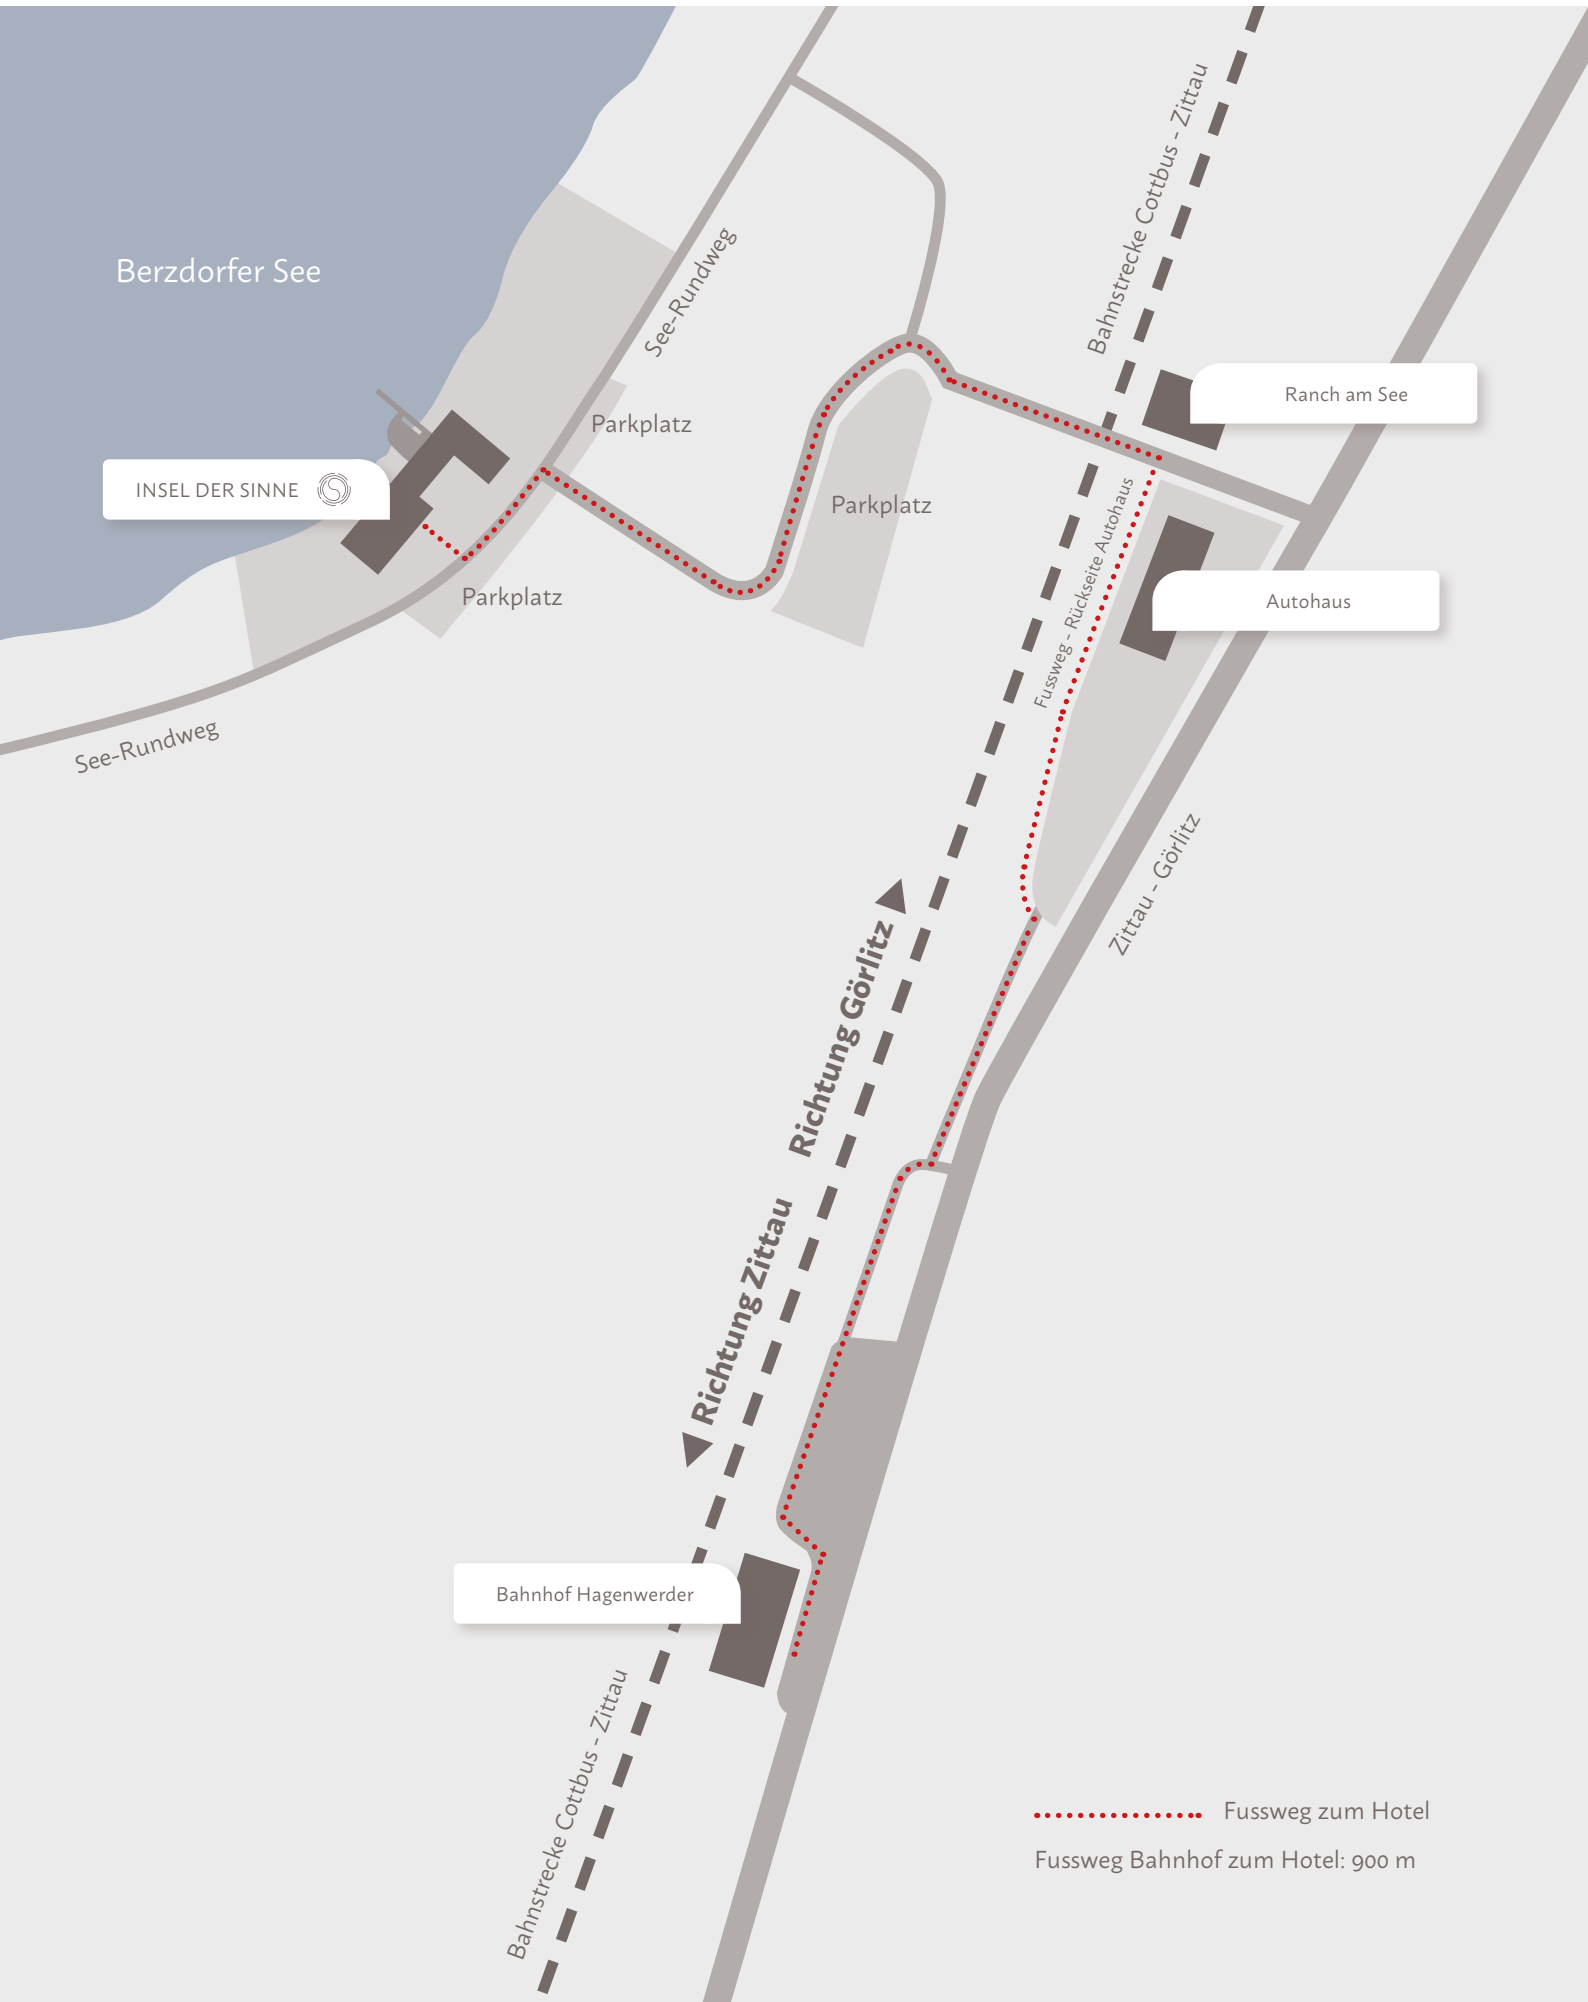

# WEGBESCHREIBUNG

INSEL DER SINNE, Am See 33, 02827 Görlitz

INSEL DER SINNE  
HOTEL · RESTAURANT · SPA

INSEL DER SINNE

Ranch am See

Autohaus

Bahnhof Hagenwerder

..... Fussweg zum Hotel  
Fussweg Bahnhof zum Hotel: 900 m